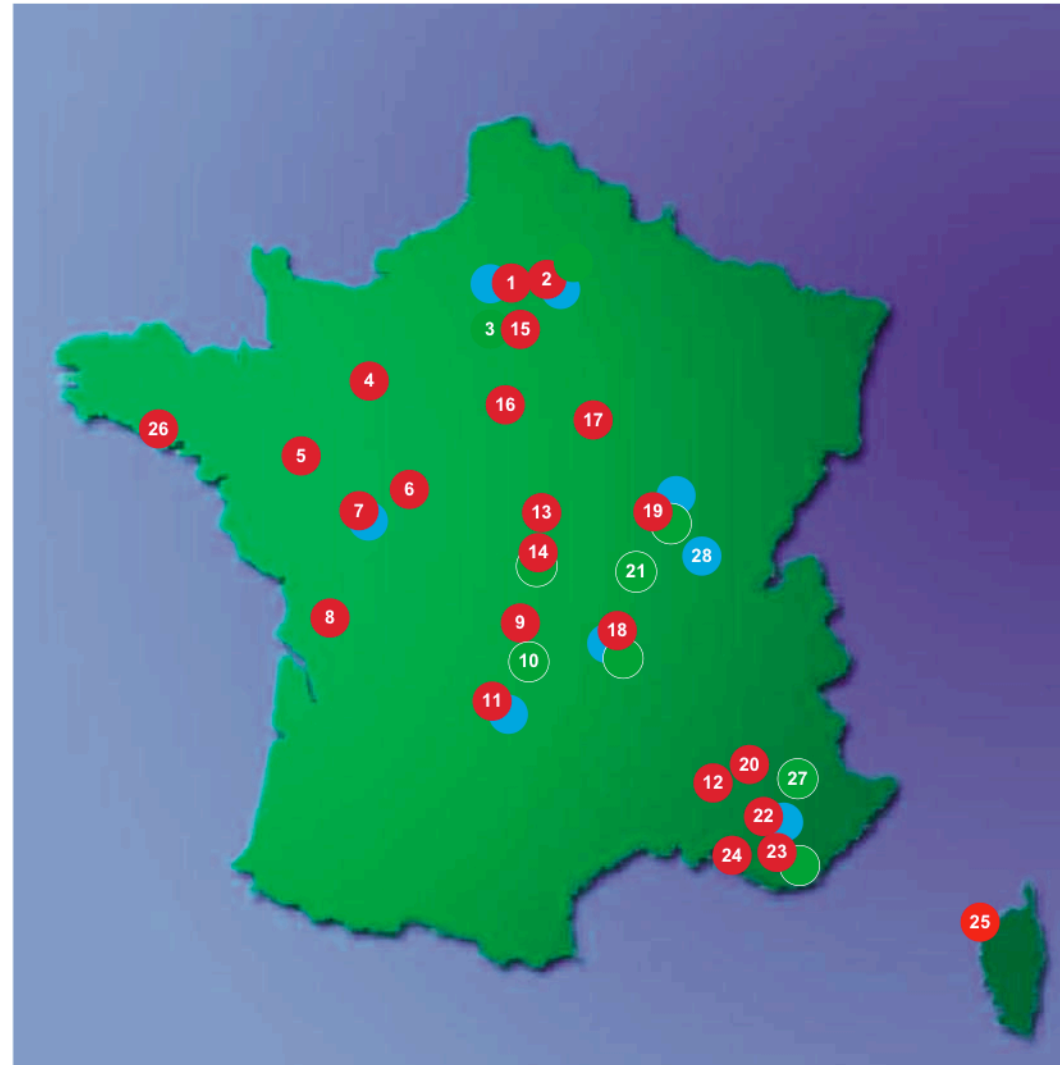

REPARTITION GEOGRAPHIQUE DES PRIEURES DE FRANCE

- 1 Troussures (60)
- ● 2 Attichy - Pierrefonds (60)
- 3 Versailles (78)
- 4 Mamers (72)
- 5 Le Mesnil (49)
- 6 St Quentin-sur-I. (37)
- ● 7 Pellevoisin (36)
- 8 Richemont (16)
- 9 La Chaise Dieu (43)
- 10 Le Puy (43)
- ● 11 Murat (15)
- 12 Avignon (84)
- 13 Souvigny (03)

- ● 14 Saint Germain des F. (03)
- 15 Boulogne-Billancourt (92)
- 16 Orléans (45)
- 17 Saint Fargeau (89)
- ● ● 18 Saint Jodard (42)
- ● 19 Rimont (71)
- ● 20 Chateaufort (04)
- 21 Semur en Brionnais (83)
- ● 22 Cotignac (83)
- 23 Brignoles (83)
- 24 Saint Savournin (13)
- 25 Corbara (20)
- 26 Lorient (56)
- 27 Villecroze (83)
- 28 Cenves (69)